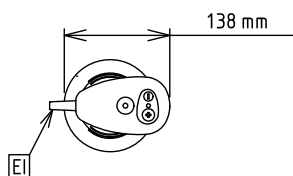

SCHVÁLENO: \_\_\_\_\_

- Nerezová tyč 653mm k ručnímu tyčovému mixeru (pro modely 650W, 750W). PNC 650135
- Nastavitelný úchyt do nádob prům. 375-650mm (nutno objednat spolu s úchytem pro ruční mixer 653294). PNC 653292
- Úchyt pro ruční ponorný tyčový mixér (lze použít samostatně pro uchycení mixéru na straně nádoby nebo v kombinaci s nastavitelným úchytem do nádob 653292). Lze použít pouze pro mixér s tyčí. PNC 653294

Zepředu

Boční

353

EI = Elektrické napojení

Shora

## Hlavní informace

|                         |        |
|-------------------------|--------|
| Vnější rozměry, Šířka   | 138 mm |
| Vnější rozměry, Hloubka | 120 mm |
| Vnější rozměry, Výška   | 965 mm |
| Netto váha (kg):        | 3.7    |