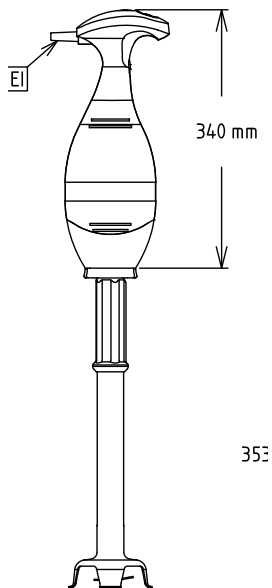

353

EI = Elektrické napojení

Shora

Elektro

Napětí:	220-240 V/1 ph/50/60 Hz
Příkon max:	0.75 kW
Celkový příkon:	0.75 kW

Kapacita:

Kapacita (až):	290 Litre

Hlavní informace

Vnější rozměry, Šířka	138 mm
Vnější rozměry, Hloubka	120 mm
Vnější rozměry, Výška	965 mm
Netto váha (kg):	3.7

Ruční tyčové mixéry
Bermixer Pro Turbo 750W s nerezovou tyčí

Společnost si vyhrazuje právo provádět změny v produktech bez předchozího upozornění. Všechny informace byly správné v době tisku.