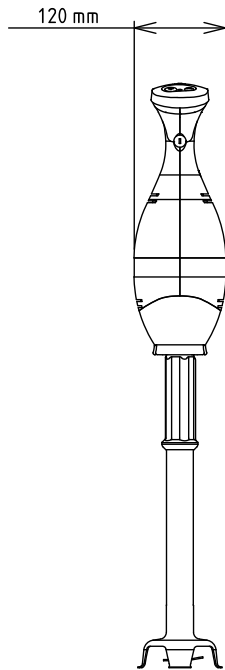

Zepředu

Boční